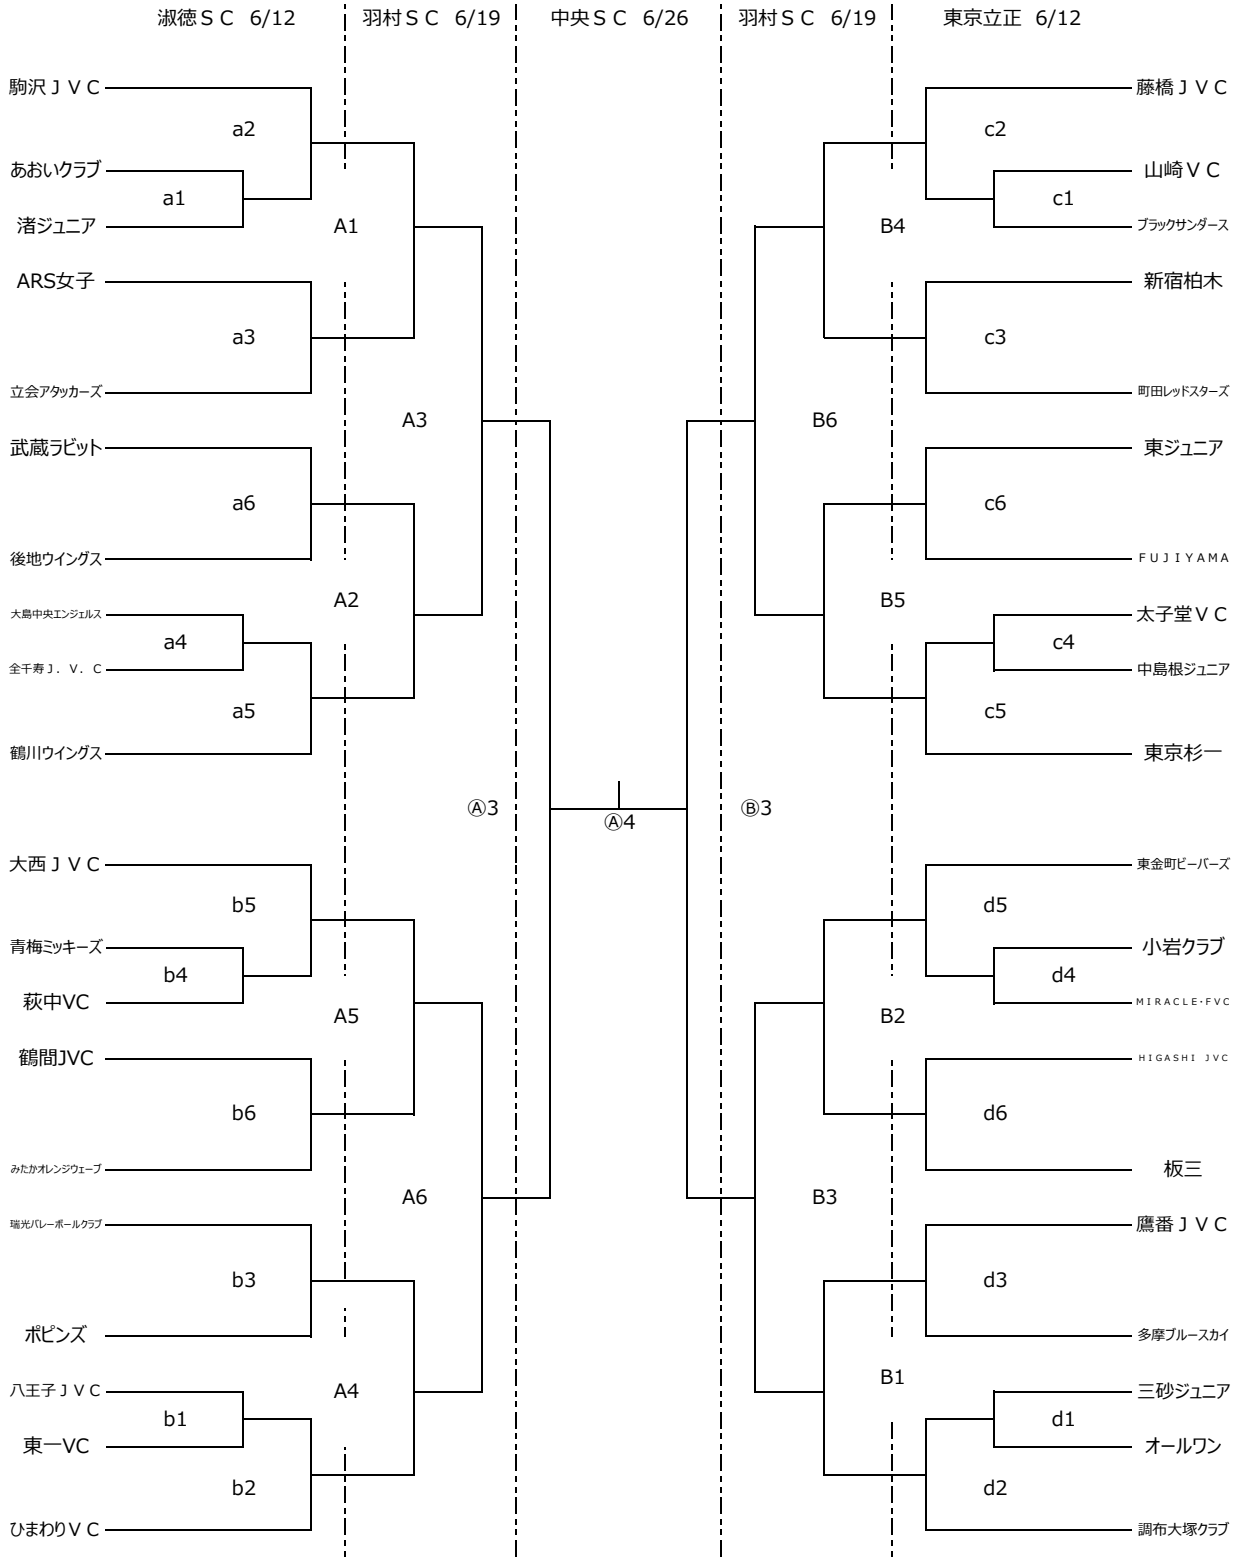

## 第42回全日本バレーボール小学生大会 東京都大会

### 女子

- は支部予選1位チーム
- ( )は支部予選2位チーム
- 支部3位以下はA~Hのブロック抽選・その後1~3の数字で抽選を行う
- 1/2ブロックで同じ支部の1位2位が入らない
- 1/8ブロックで同一支部・同一順位は入らない