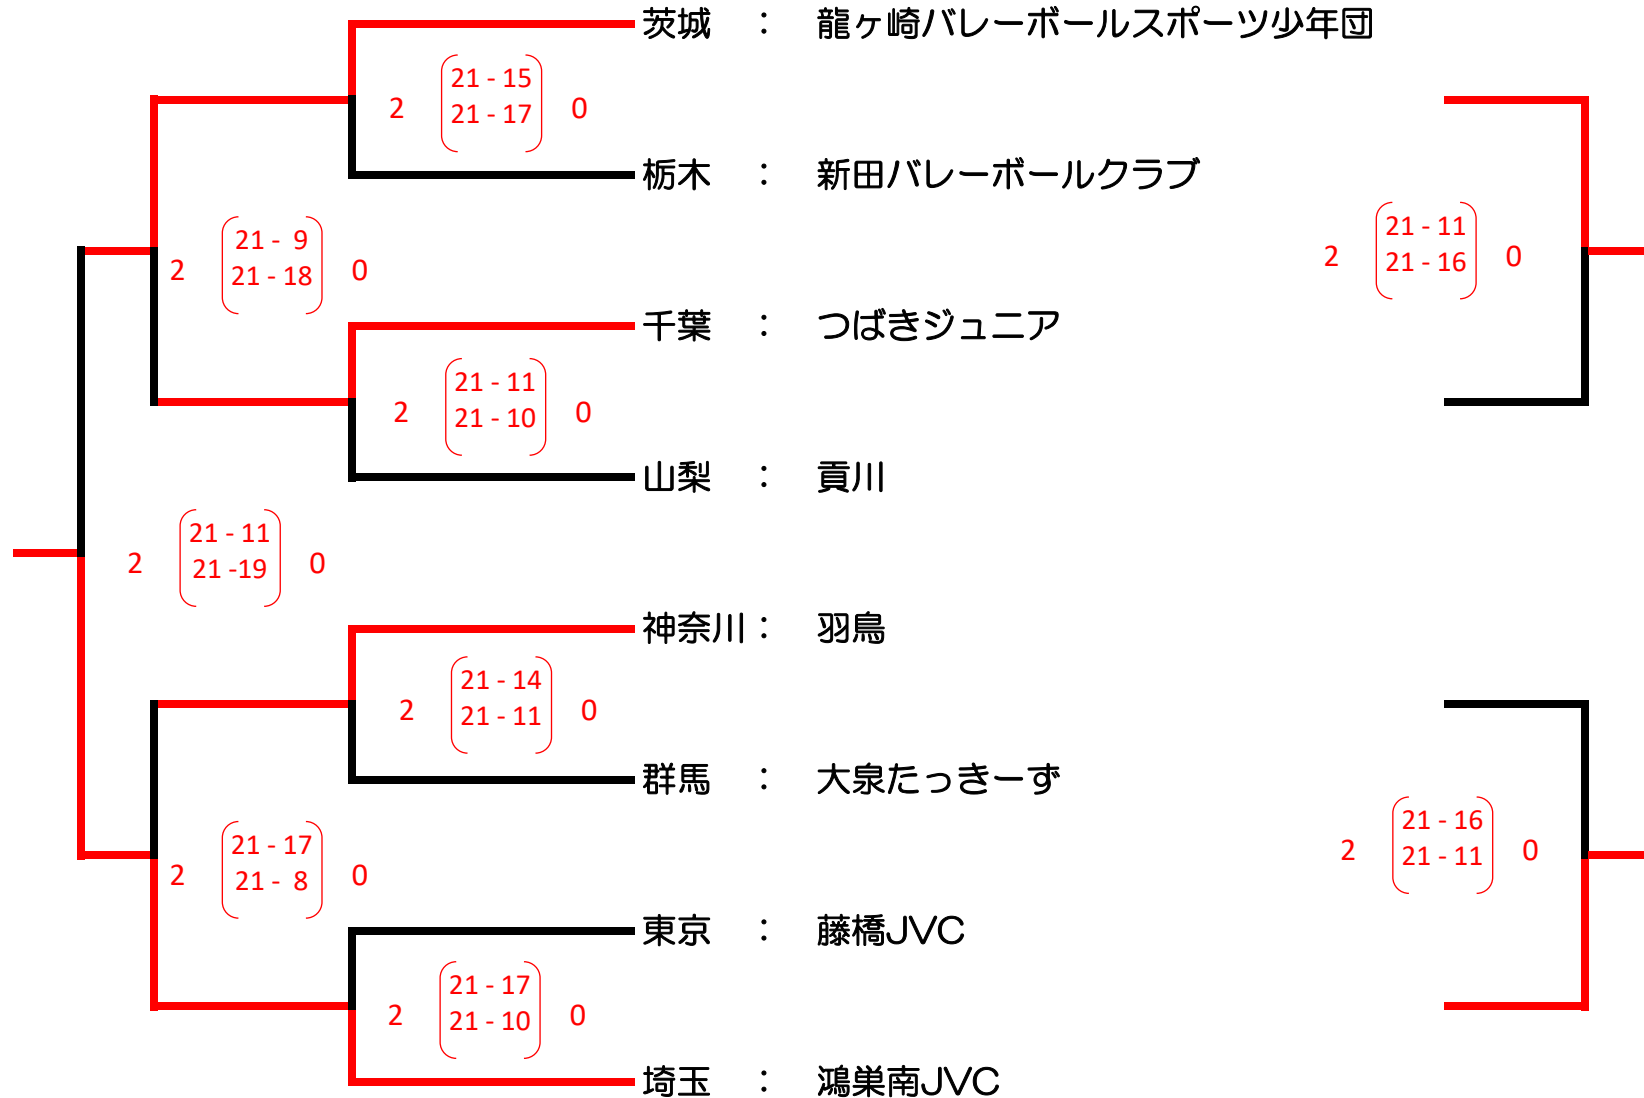

# 第38回 関東小学生バレーボール大会

【女子組合せ】 11月20日

◇千葉ポートアリーナ

## Aブロック

※ 第一試合は、第二試合2チームにて実施、それ以降は敗戦チーム

※ ブロック決勝戦は、ブロック準決勝敗戦チームにて実施

【女子組合せ】 11月20日  
◇千葉ポートアリーナ

Aブロック

|     |                     |
|-----|---------------------|
| 優勝  | 千葉 : みつわ台クラブ        |
| 準優勝 | 東京 : 武蔵ラビット         |
| 3位  | 神奈川 : 横浜並木ジュニア      |
|     | 山梨 : 湯田ミラクルJVC      |
| 敢闘賞 | 栃木 : 陽東シリウス         |
|     | 埼玉 : 大井クッキーズスポーツ少年団 |

## Bブロック

※ 第一試合は、第二試合2チームにて実施、それ以降は敗戦チーム

※ ブロック決勝戦は、ブロック準決勝敗戦チームにて実施

【女子組合せ】 11月20日  
◇千葉ポートアリーナ

Bブロック

|     |                       |
|-----|-----------------------|
| 優勝  | 埼玉 : 鴻巣南JVC           |
| 準優勝 | 茨城 : 龍ヶ崎バレーボールスポーツ少年団 |
| 3位  | 神奈川 : 羽鳥              |
|     | 千葉 : つばきジュニア          |
| 敢闘賞 | 栃木 : 新田バレーボールクラブ      |
|     | 東京 : 藤橋JVC            |