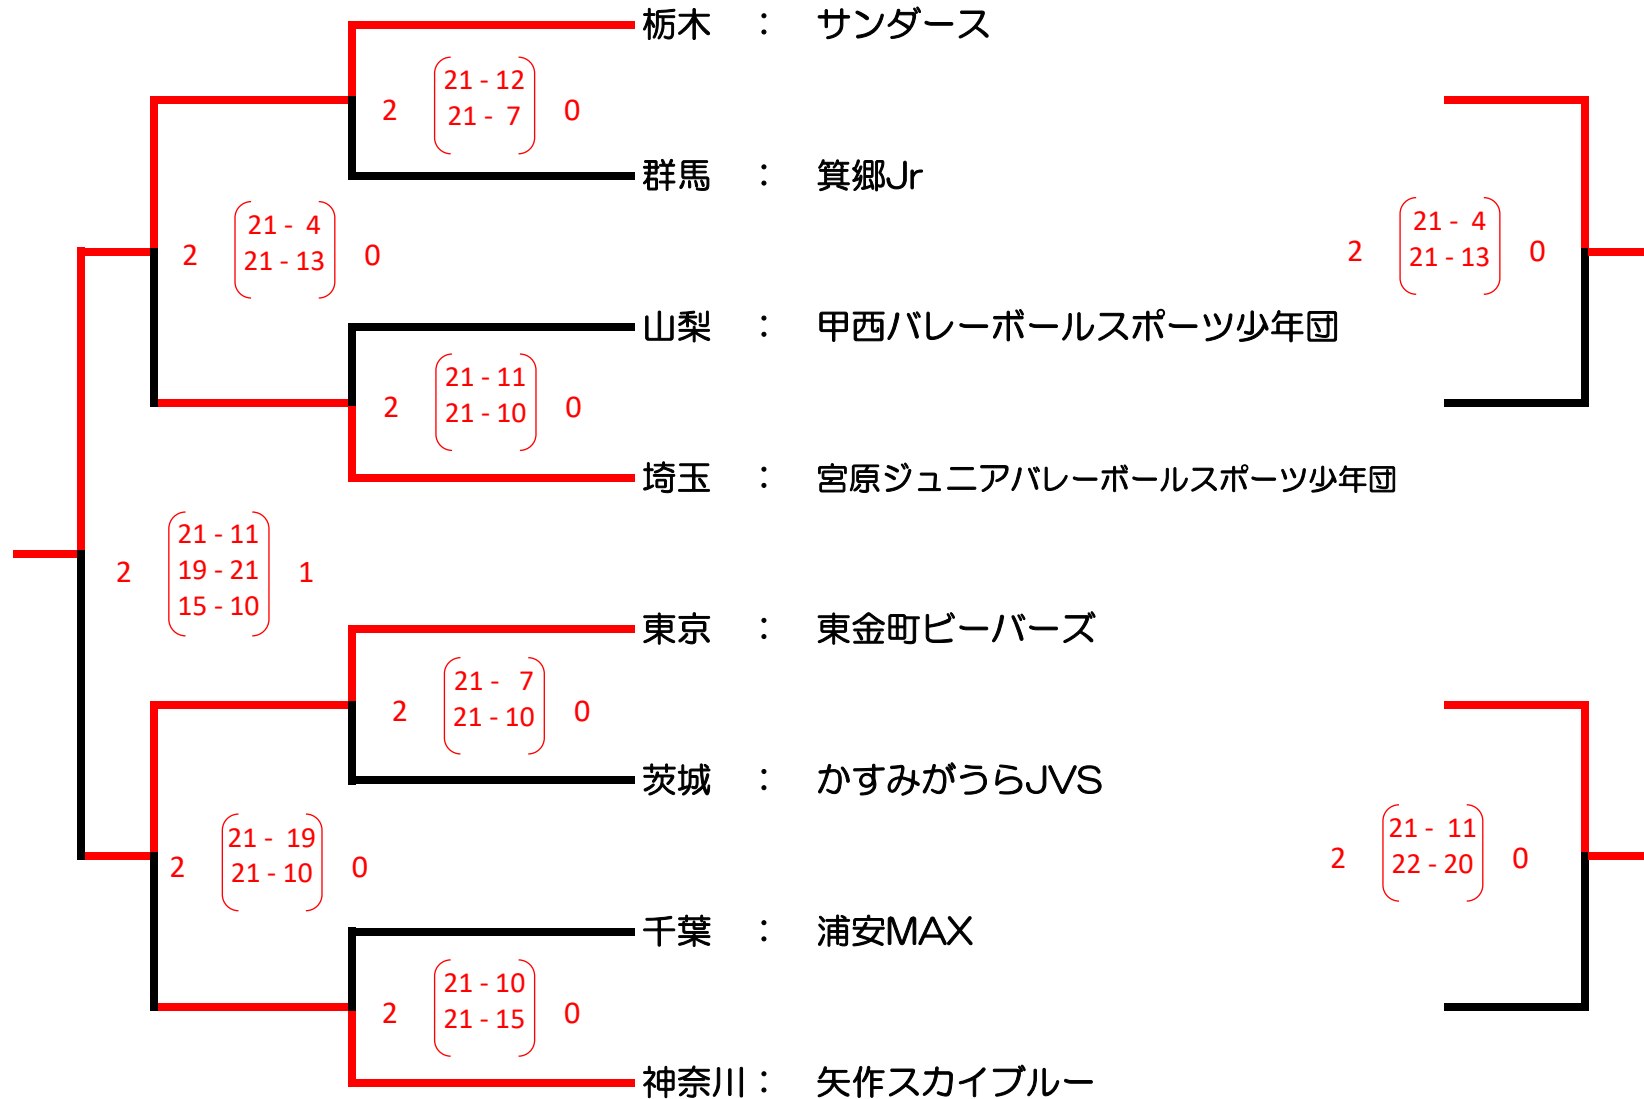

第38回 関東小学生バレーボール大会

【女子組合せ】 11月20日

◇千葉公園体育館

Cブロック

※ 第一試合は、第二試合2チームにて実施、それ以降は敗戦チーム

※ ブロック決勝戦は、ブロック準決勝敗戦チームにて実施