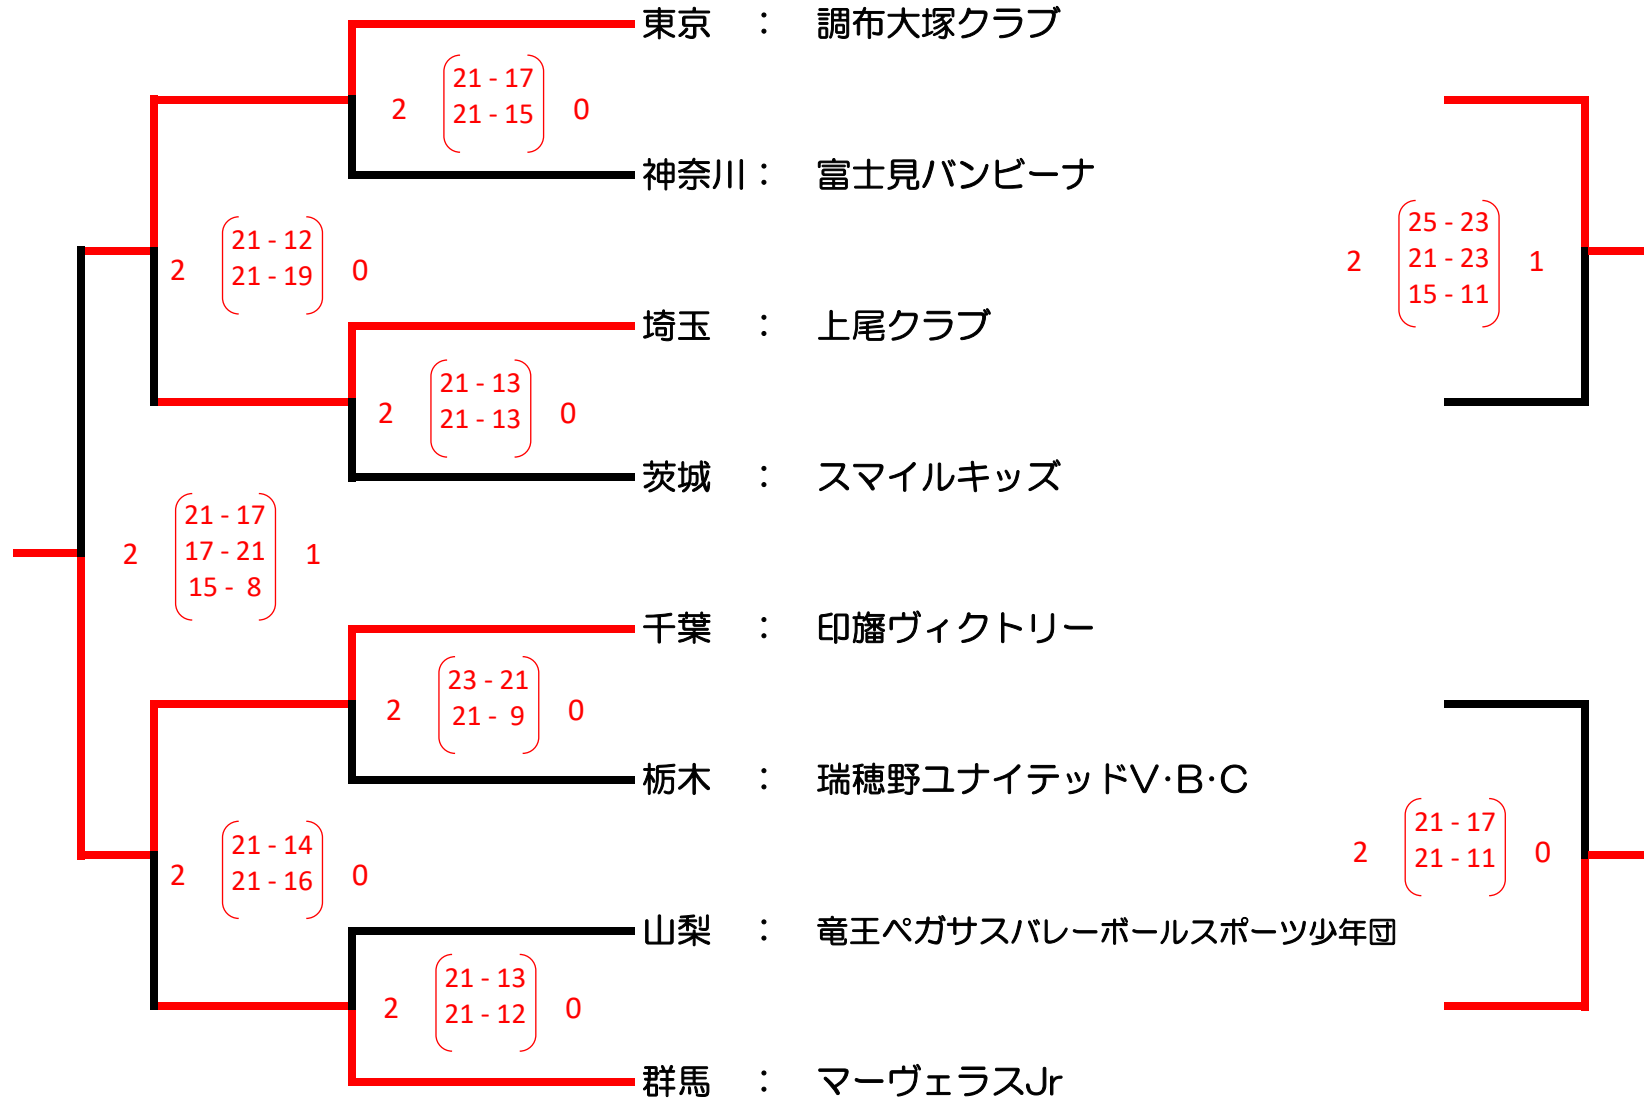

## Cブロック

※ 第一試合は、第二試合2チームにて実施、それ以降は敗戦チーム

※ ブロック決勝戦は、ブロック準決勝敗戦チームにて実施

【女子組合せ】 11月20日  
◇千葉公園体育館

Cブロック

|     |                          |
|-----|--------------------------|
| 優勝  | 栃木 : サンダース               |
| 準優勝 | 東京 : 東金町ビーバーズ            |
| 3位  | 埼玉 : 宮原ジュニアバレーボールスポーツ少年団 |
|     | 神奈川 : 矢作スカイブルー           |
| 敢闘賞 | 群馬 : 箕郷Jr                |
|     | 茨城 : かすみがうらJVS           |

# 第38回 関東小学生バレーボール大会

【女子組合せ】 11月20日

◇JFE体育館

Dブロック

※ 第一試合は、第二試合2チームにて実施、それ以降は敗戦チーム

※ ブロック決勝戦は、ブロック準決勝敗戦チームにて実施

【女子組合せ】 11月20日

◇JFE体育館