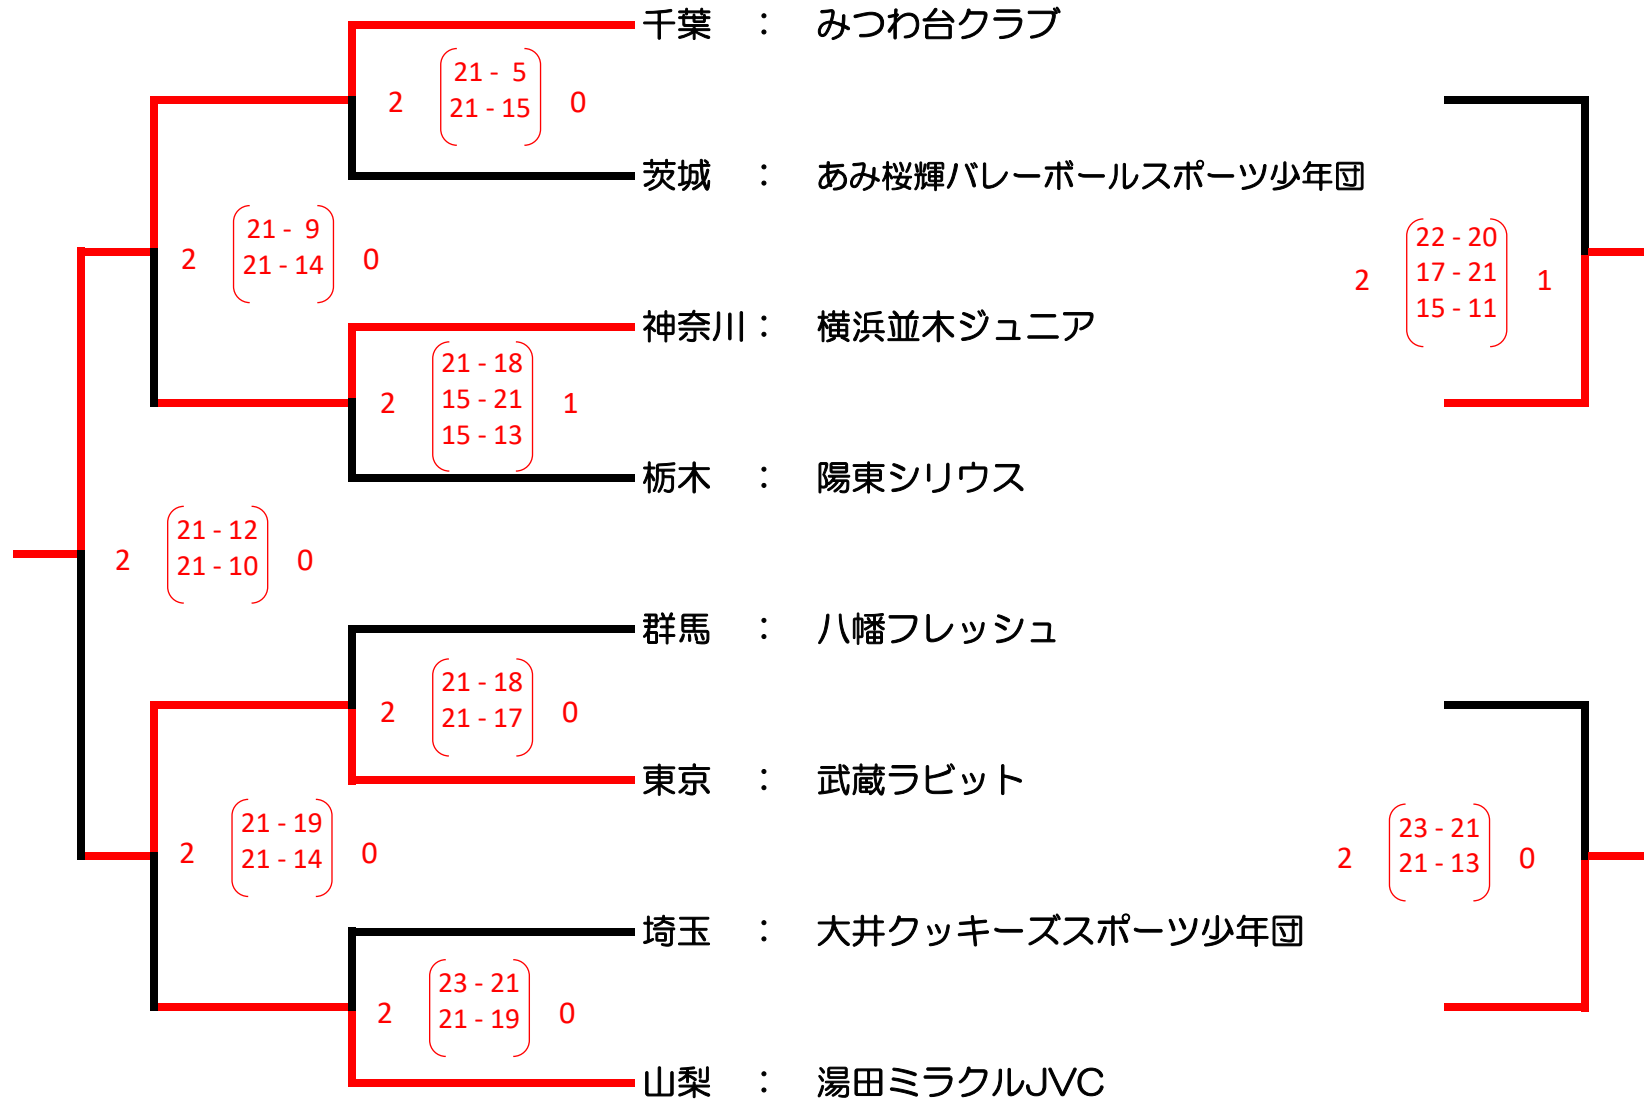

# 第38回 関東小学生バレーボール大会

【女子組合せ】 11月20日

◇千葉ポートアリーナ

## Aブロック

※ 第一試合は、第二試合2チームにて実施、それ以降は敗戦チーム

※ ブロック決勝戦は、ブロック準決勝敗戦チームにて実施

【女子組合せ】 11月20日  
◇千葉ポートアリーナ

Aブロック

|     |                     |
|-----|---------------------|
| 優勝  | 千葉 : みつわ台クラブ        |
| 準優勝 | 東京 : 武蔵ラビット         |
| 3位  | 神奈川 : 横浜並木ジュニア      |
|     | 山梨 : 湯田ミラクルJVC      |
| 敢闘賞 | 栃木 : 陽東シリウス         |
|     | 埼玉 : 大井クッキーズスポーツ少年団 |