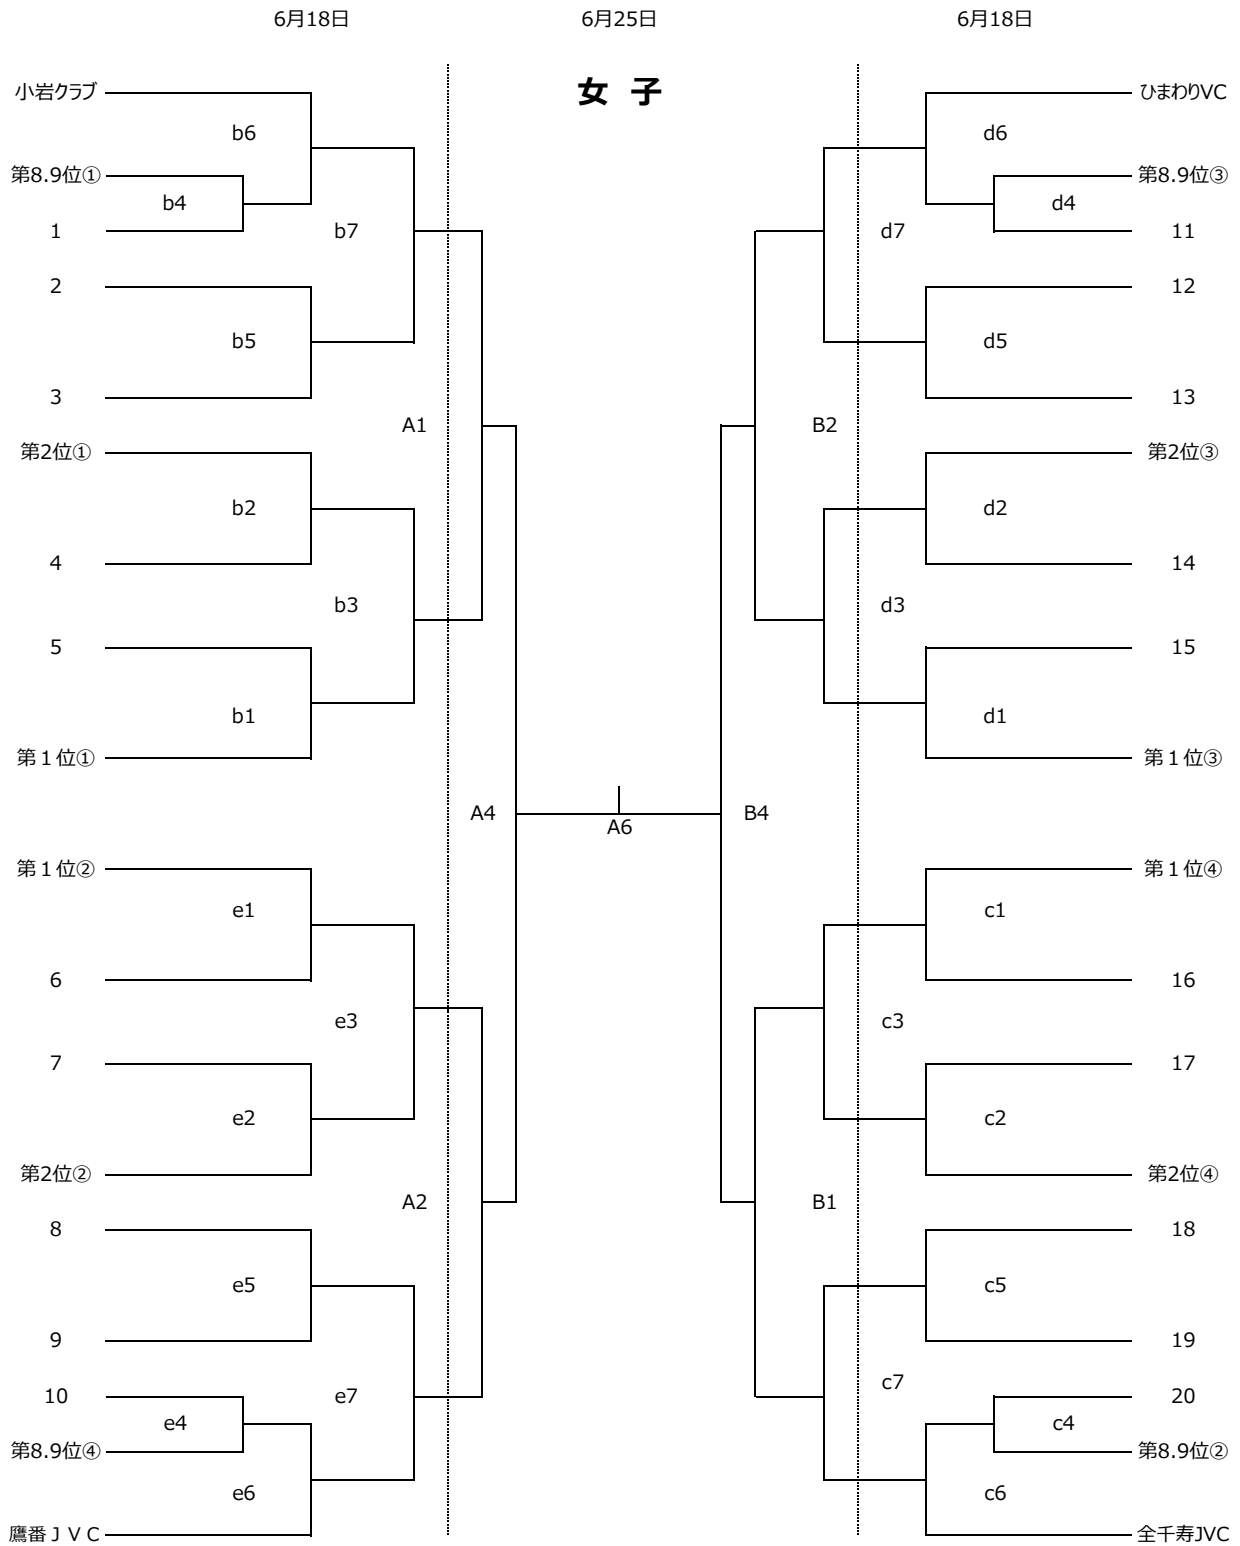

第43回全日本バレーボール小学生大会 東京都大会 組合せ

コート

- | | |
|---------------|-------|
| S&Dスポーツアリーナ羽村 | A・B・C |
| 淑徳S C 中学高等学校 | D・E |
| 青梅市立今井小学校 | F |
| 都立青井高等学校 | G |