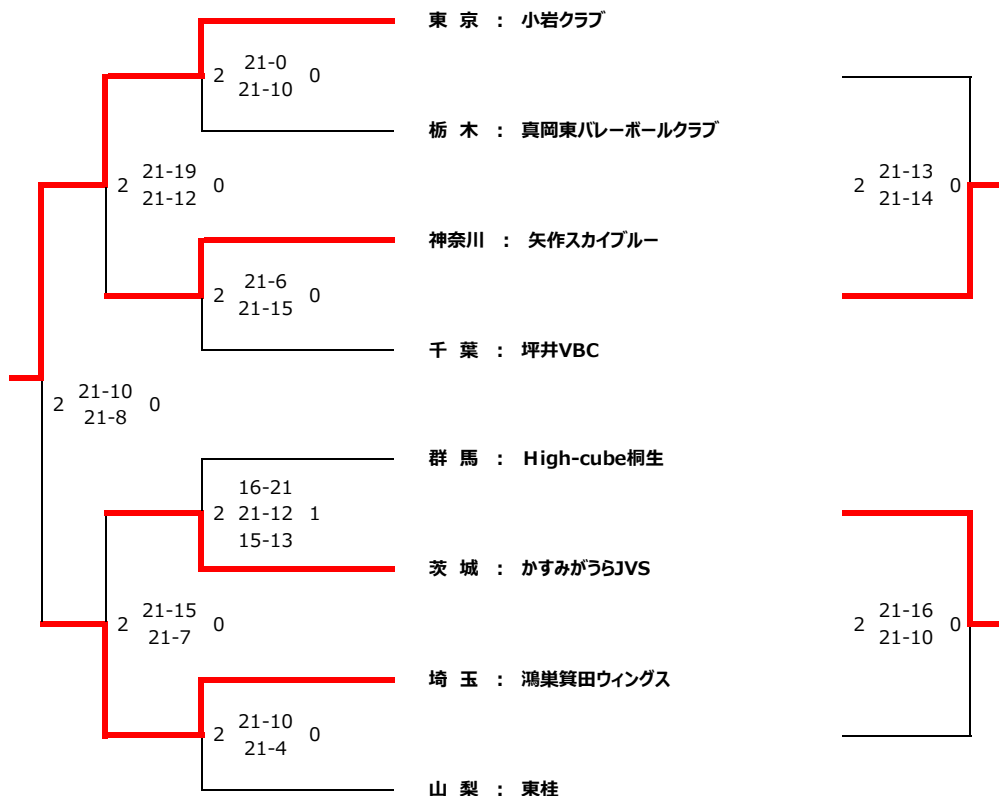

第39回 関東小学生バレーボール大会

【女子組み合わせ】

◇ 会場名：町田市総合体育館メイン

Aブロック

◇ 会場名：町田市総合体育館メイン

Bブロック