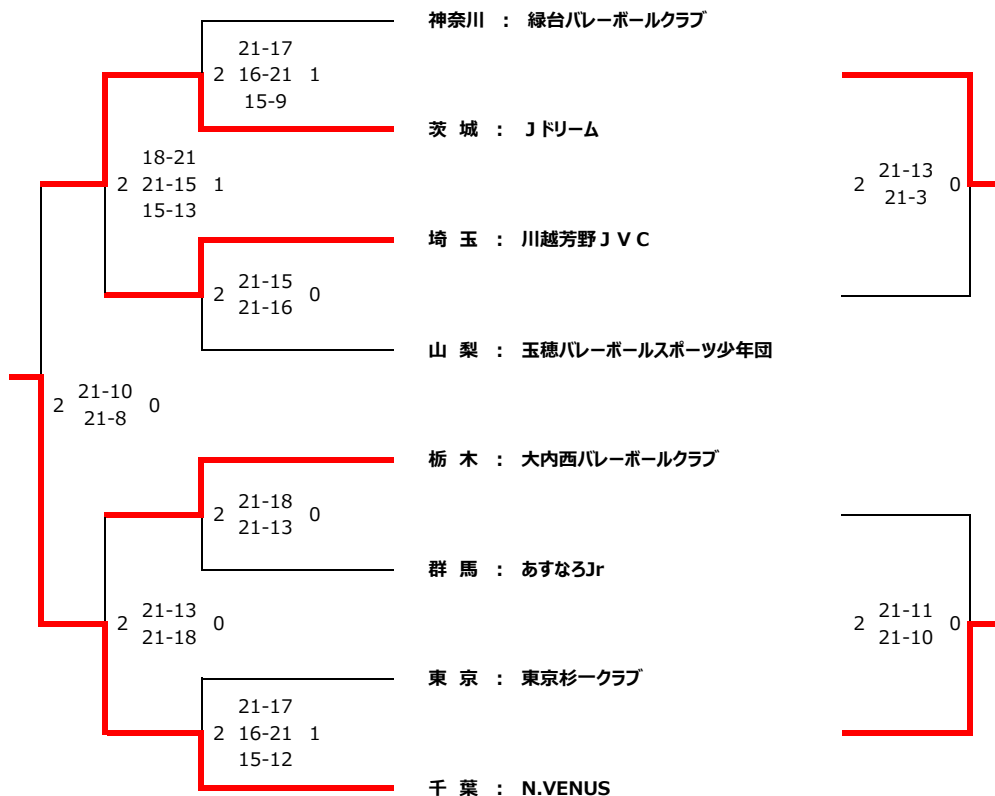

第39回 関東小学生バレーボール大会

【女子組み合わせ】

◇ 会場名：町田市総合体育館サブ

Cブロック

◇ 会場名：町田中央公園サン町田旭体育館

Dブロック