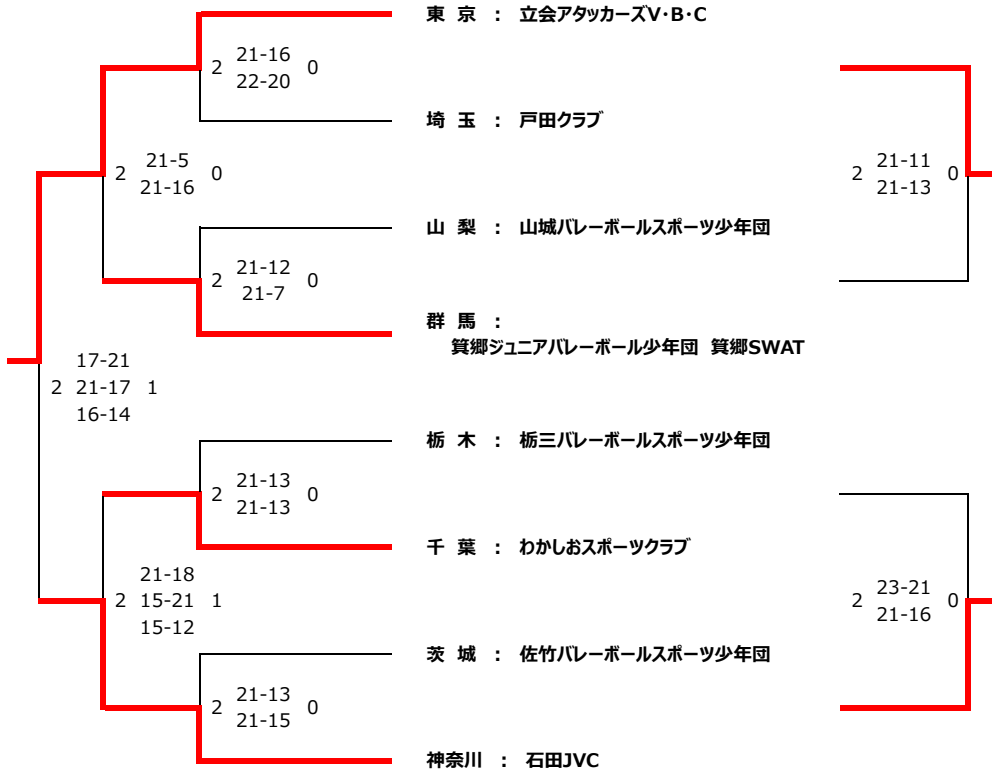

第39回 関東小学生バレーボール大会

【男子組み合わせ】

◇ 会場名：町田市総合体育館メイン

Aブロック

◇ 会場名：町田市総合体育館サブ

Bブロック