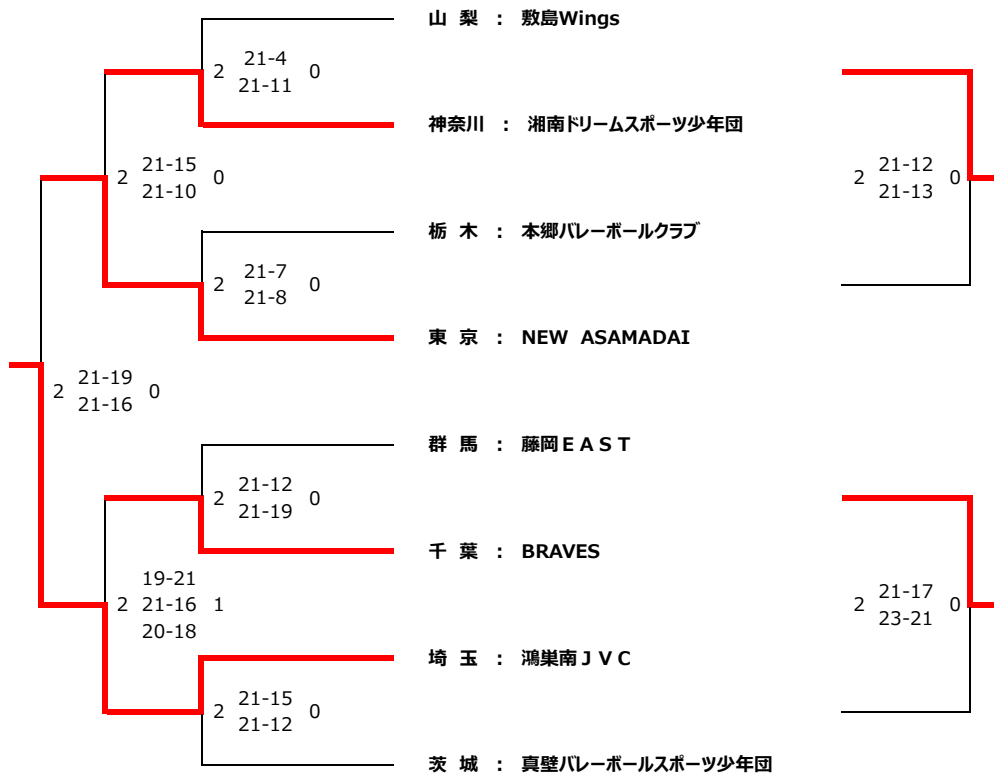

第39回 関東小学生バレーボール大会

【混合組み合わせ】

◇ 会場名：町田市総合体育館メイン

Aブロック

◇ 会場名：町田中央公園サン町田旭体育館

Bブロック