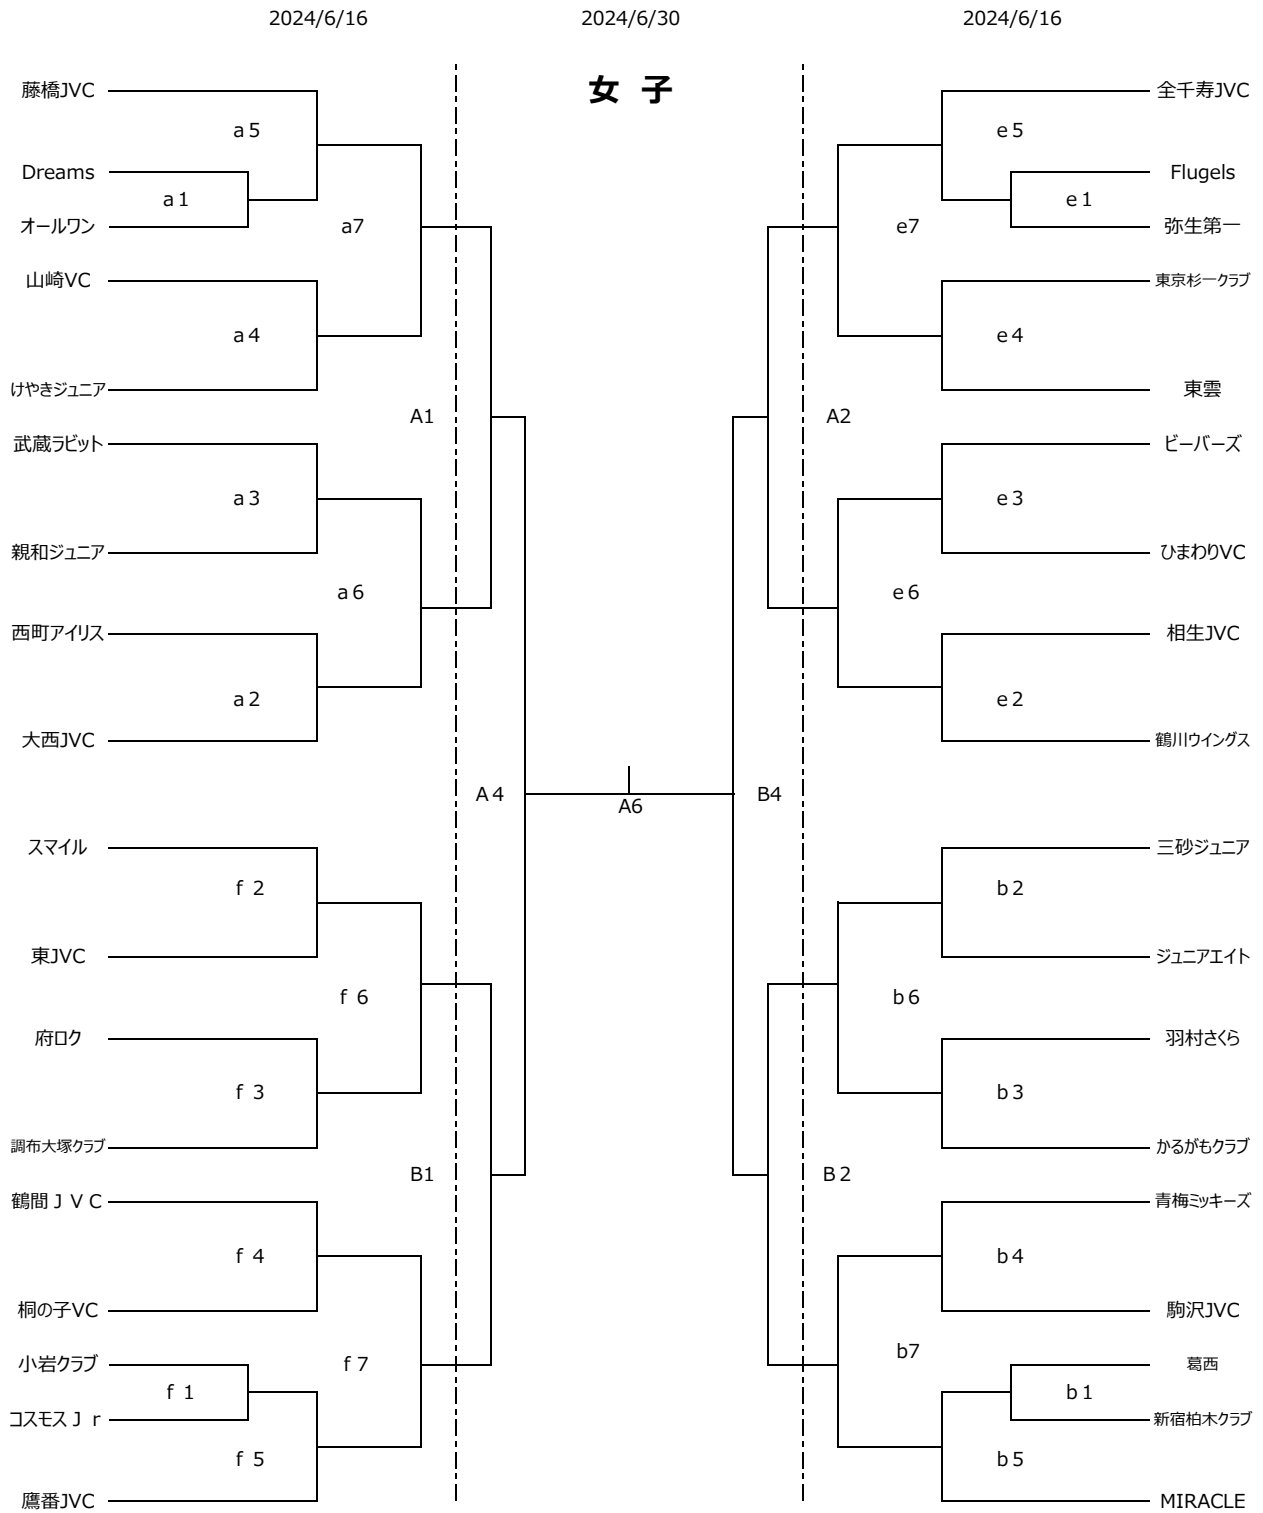

# 第44回全日本バレーボール小学生大会 東京都大会 組合せ

コート

- |                 |       |
|-----------------|-------|
| S&Dスポーツアリーナ羽村   | a・b・c |
| 青梅市立今井小学校       | d     |
| 小石川淑徳学園中学校・高等学校 | e・f   |
| 都立青井高等学校        | g・h   |