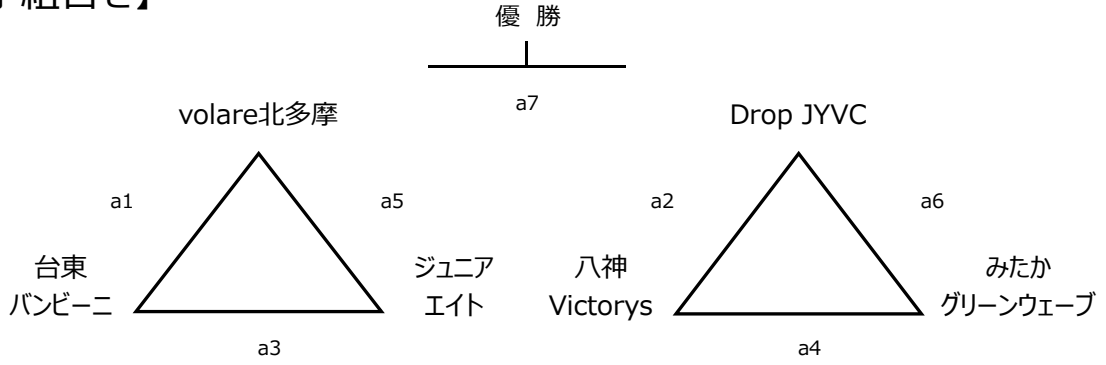

コントリビュートカップ 令和6年度  
 東京都小学生バレーボール連盟交流大会・組合せ

【男子組合せ】

【混合組合せ】

【女子組合せ】