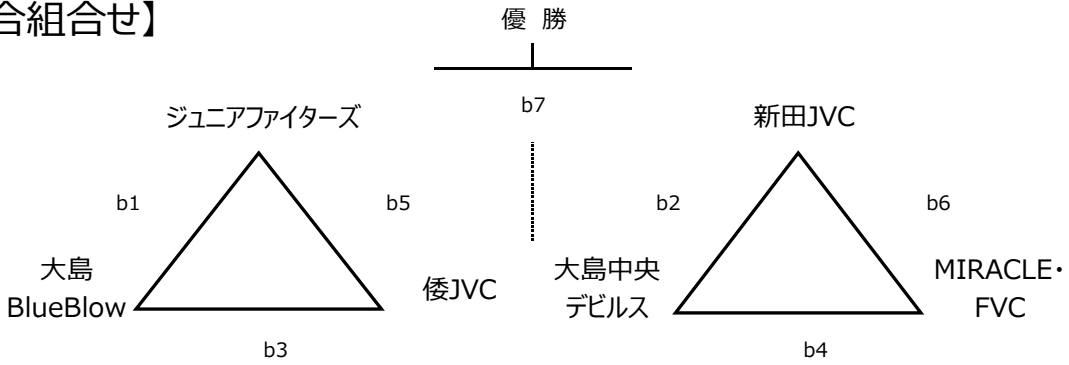

コントリビュートカップ 令和6年度  
 東京都小学生バレーボール連盟交流大会・組合せ

【男子組合せ】

【混合組合せ】

【女子組合せ】