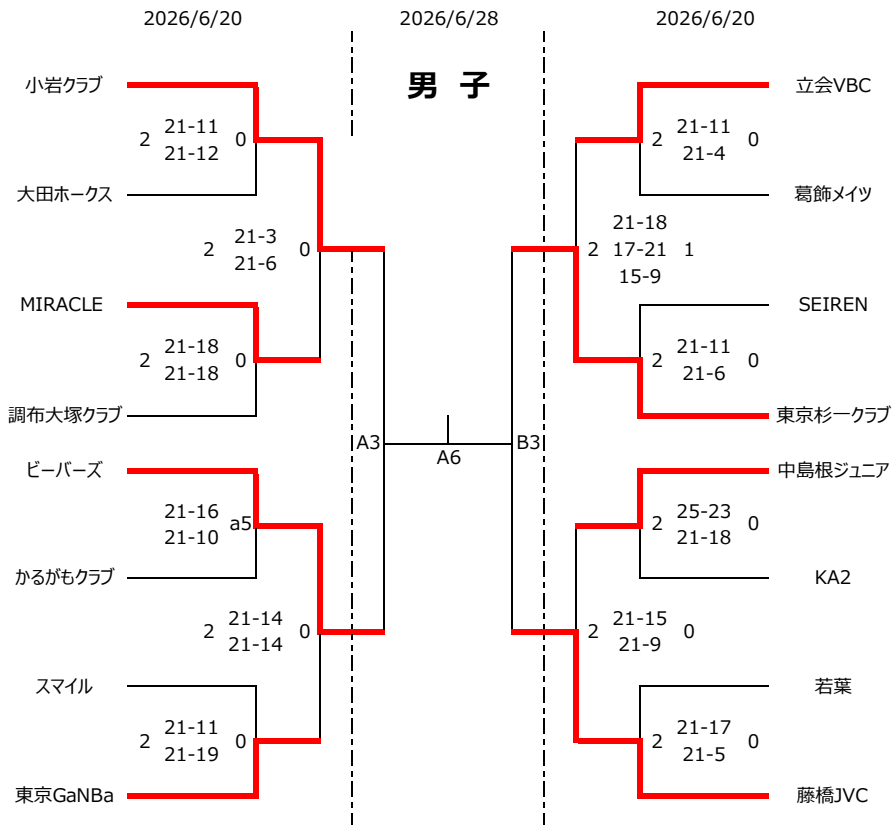

スミセイVitalityカップ
JVA第46回全日本バレーボール小学生大会東京都大会 組合せ

武蔵野総合体育館 a・b
 中央区立総合スポーツセンター A・B

武蔵野総合体育館 g・h
 中央区立総合スポーツセンター A・B