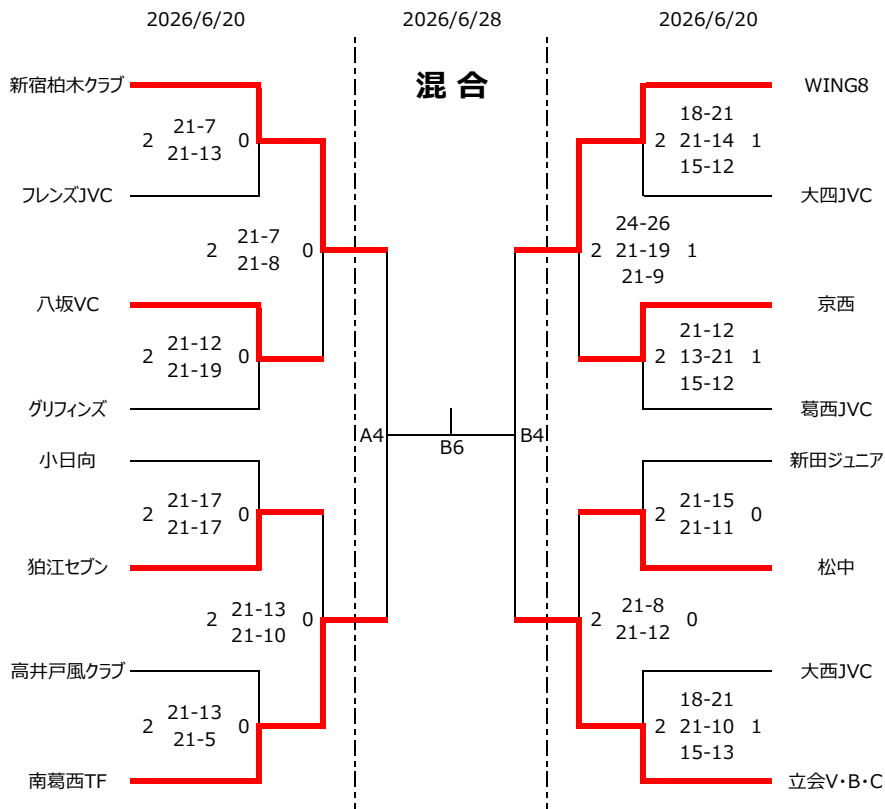

スミセイVitalityカップ
JVA第46回全日本バレーボール小学生大会東京都大会 組合せ

武蔵野総合体育館 a・b
 中央区立総合スポーツセンター A・B

武蔵野総合体育館 g・h
 中央区立総合スポーツセンター A・B