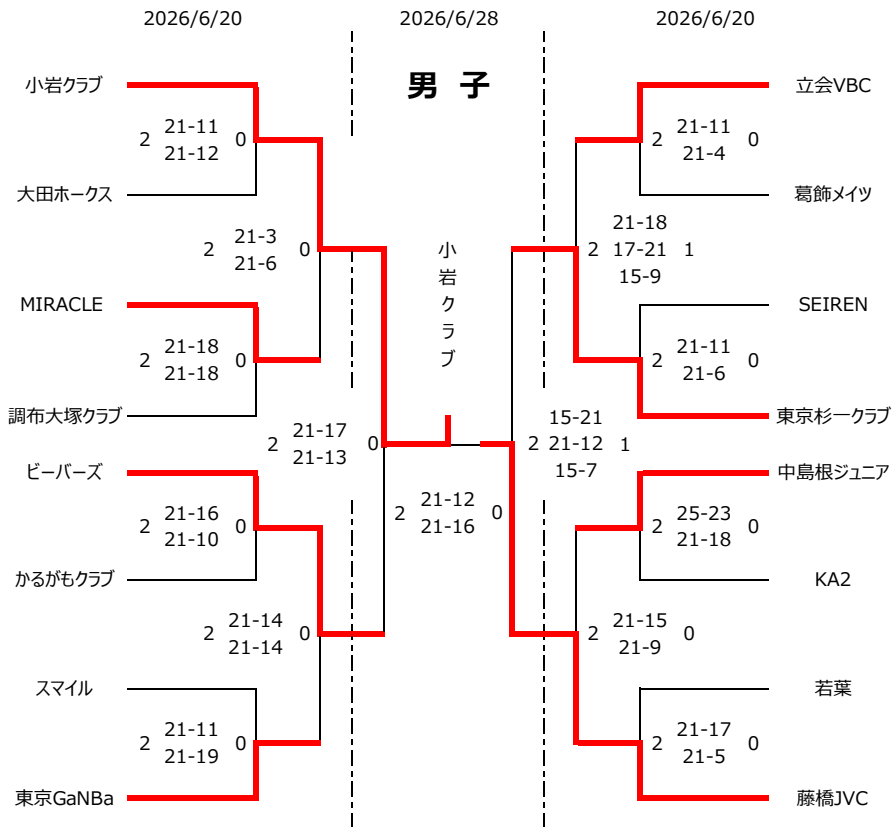

スミセイVitalityカップ
JVA第46回全日本バレーボール小学生大会東京都大会 組合せ

武蔵野総合体育館 a・b
 中央区立総合スポーツセンター A・B

武蔵野総合体育館 g・h
 中央区立総合スポーツセンター A・B