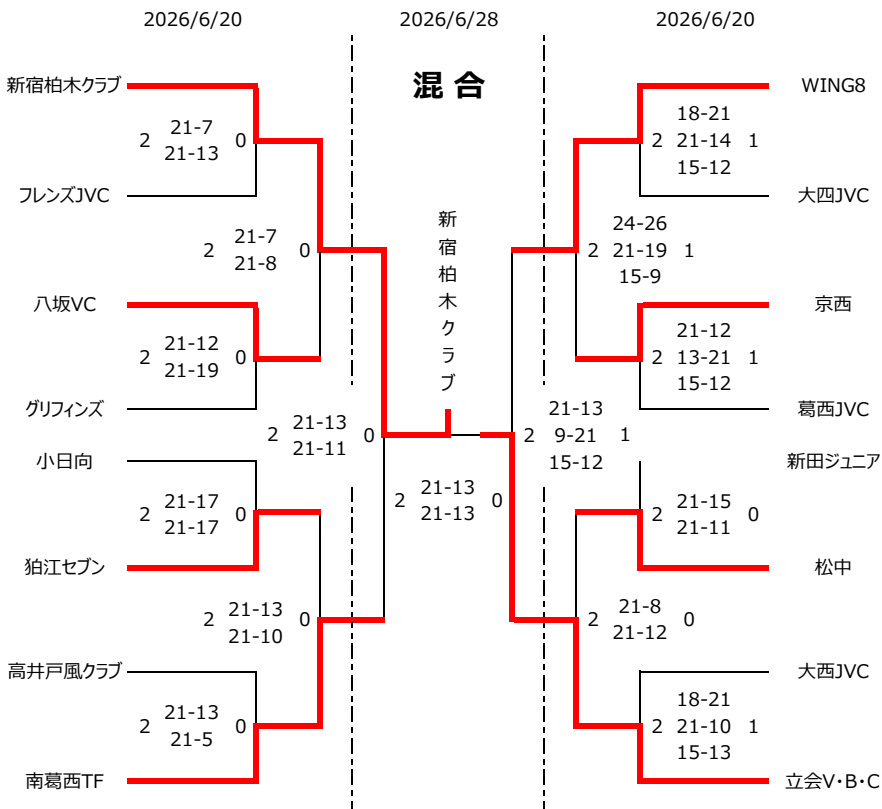

スミセイVitalityカップ
JVA第46回全日本バレーボール小学生大会東京都大会 組合せ

武蔵野総合体育館 a・b
 中央区立総合スポーツセンター A・B

武蔵野総合体育館 g・h
 中央区立総合スポーツセンター A・B