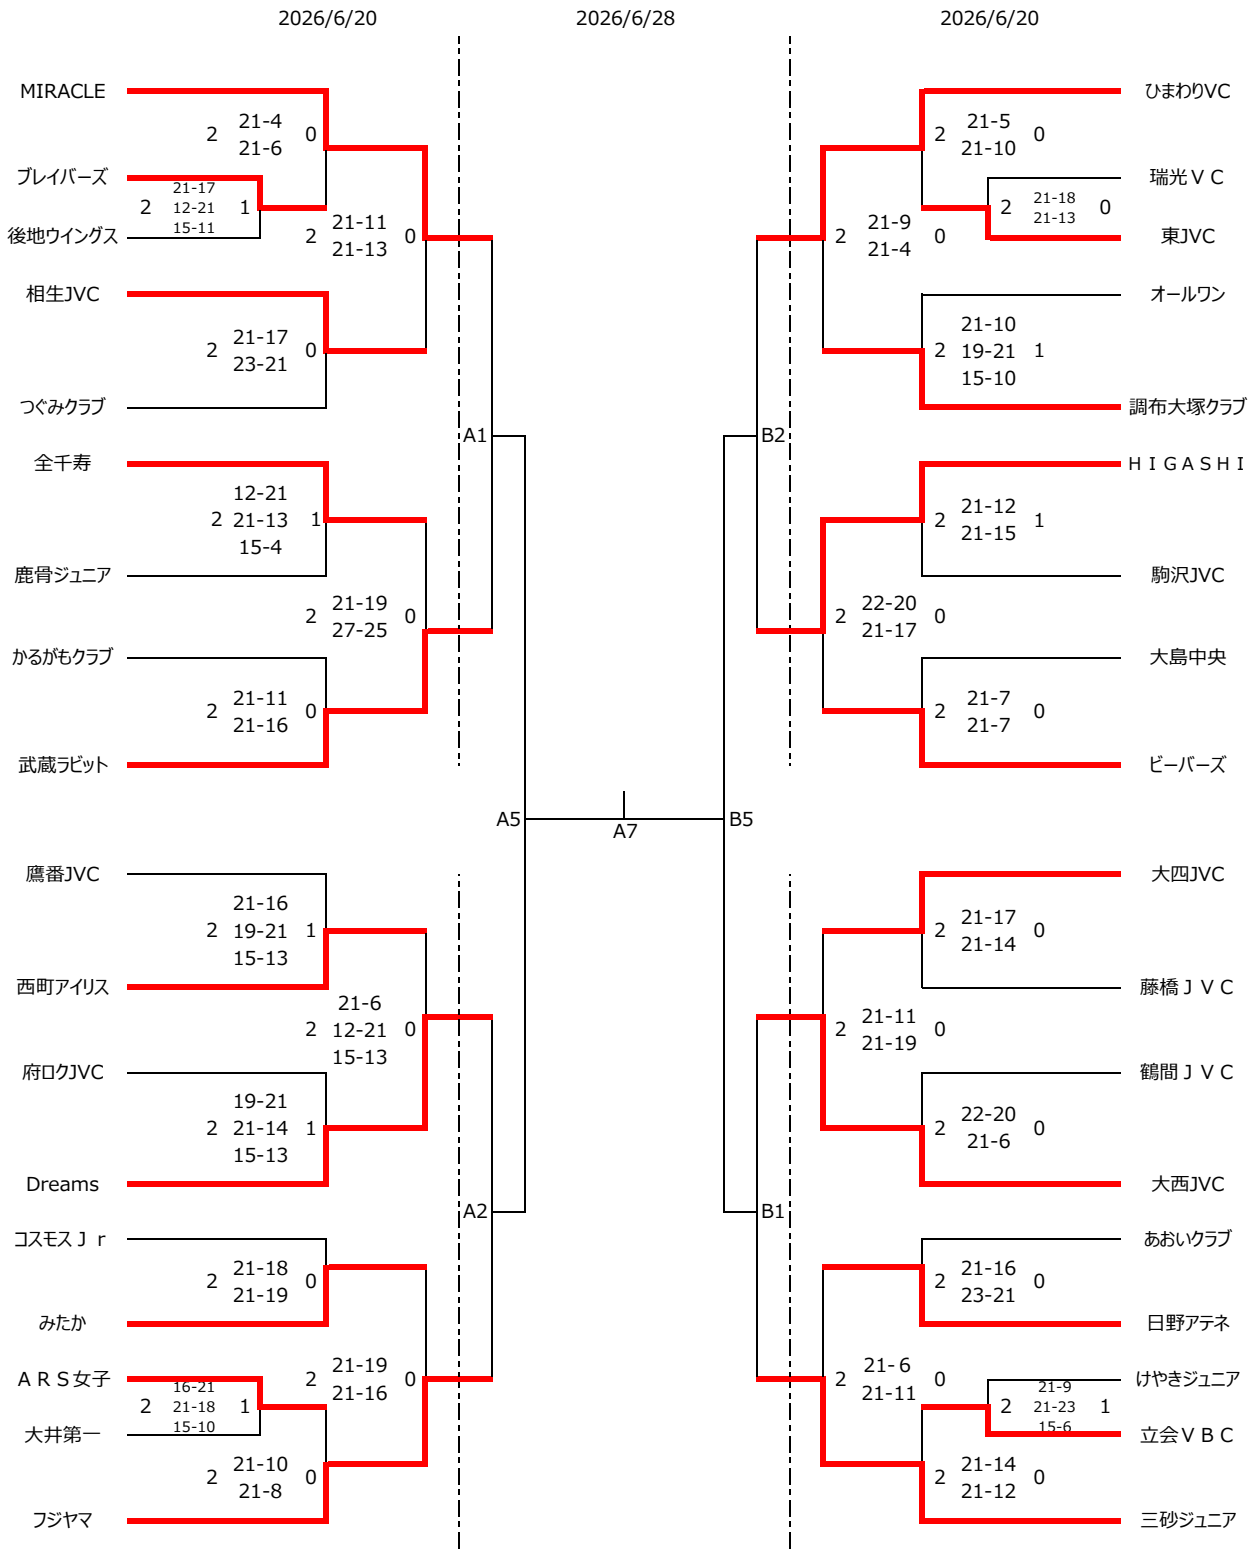

スミセイVitalityカップ

JVA第46回全日本バレーボール小学生大会東京都大会 組合せ

コート
 武蔵野総合体育館 c
 駒沢屋内球技場 d・e・f
 中央区立総合スポーツセンター A・B